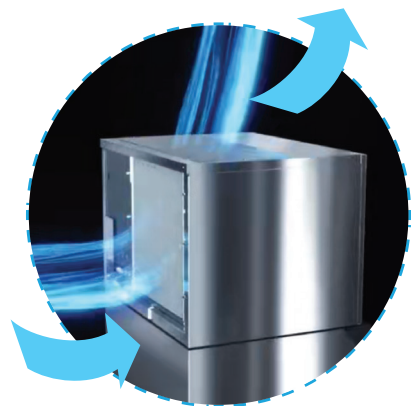

CHOICE
BY MANITOWOC

H SERIES

衛生，穩定可靠，物超所值

CHOICE 製冰機由有 60 年歷史，值得讓人信賴的 Manitowoc 設計和製造。CHOICE (簡稱 H 系列) 製冰機的設計，旨在滿足您的營運需求，提供無須擔憂、易於使用的基本製冰機，但這並不意味著我們在品質上妥協。相反，我們結合了工程經驗和製造專業知識，創造了一款衛生和可靠的製冰機，價格也非常親民。

使用 | 清潔 | 維護 毫不馬虎

您只需要三個控制：開、關和清潔，即可輕鬆無虞製冰。CHOICE 系列製冰機可分為製冰區與控制區兩個部分，製冰區被完整包覆，不僅可以起到保溫作用以提高製冰效率，還可以有效隔離控制區，維持一個乾淨的製冰環境，提高製冰機的安全與穩定性。

為了方便清潔製冰機，透過簡單拆卸，可輕鬆看到蒸發盤和製冰區域。製冰區的邊角設計成光滑的拱形，避免藏污納垢。而製冰區的水系統組件，如水盤、導流板、浮球開關、水泵和分配管，無需工具，手動即可取下，輕鬆維護製冰環境清潔。

除了以上的產品創新，CHOICE 系列製冰機使用迴轉式壓縮機，搭配 R410A 環保冷媒，這不僅節約能源、環保。同時，壓縮機特殊設計與泡綿底座，有效降低了運作時產生的噪音。創新頂部散熱，讓熱氣直接排向天花板，設備所需空間更小，節省空間運用。

頂部散熱排風